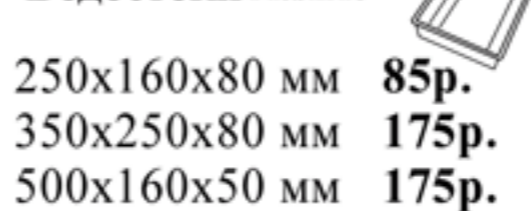

Водостоки малые

250x160x80 мм 350x250x80 мм 500x160x50 мм	85р. 175р. 175р.