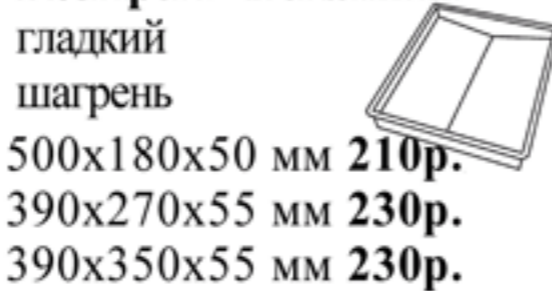

Козырёк 2-х скатный

гладкий шагренёв
500x180x50 мм 210р.
390x270x55 мм 230р.
390x350x55 мм 230р.

Козырёк 4-х скатный Медуза

450x450x105 мм 400р.

Балясина №3

800x165 мм 450р.